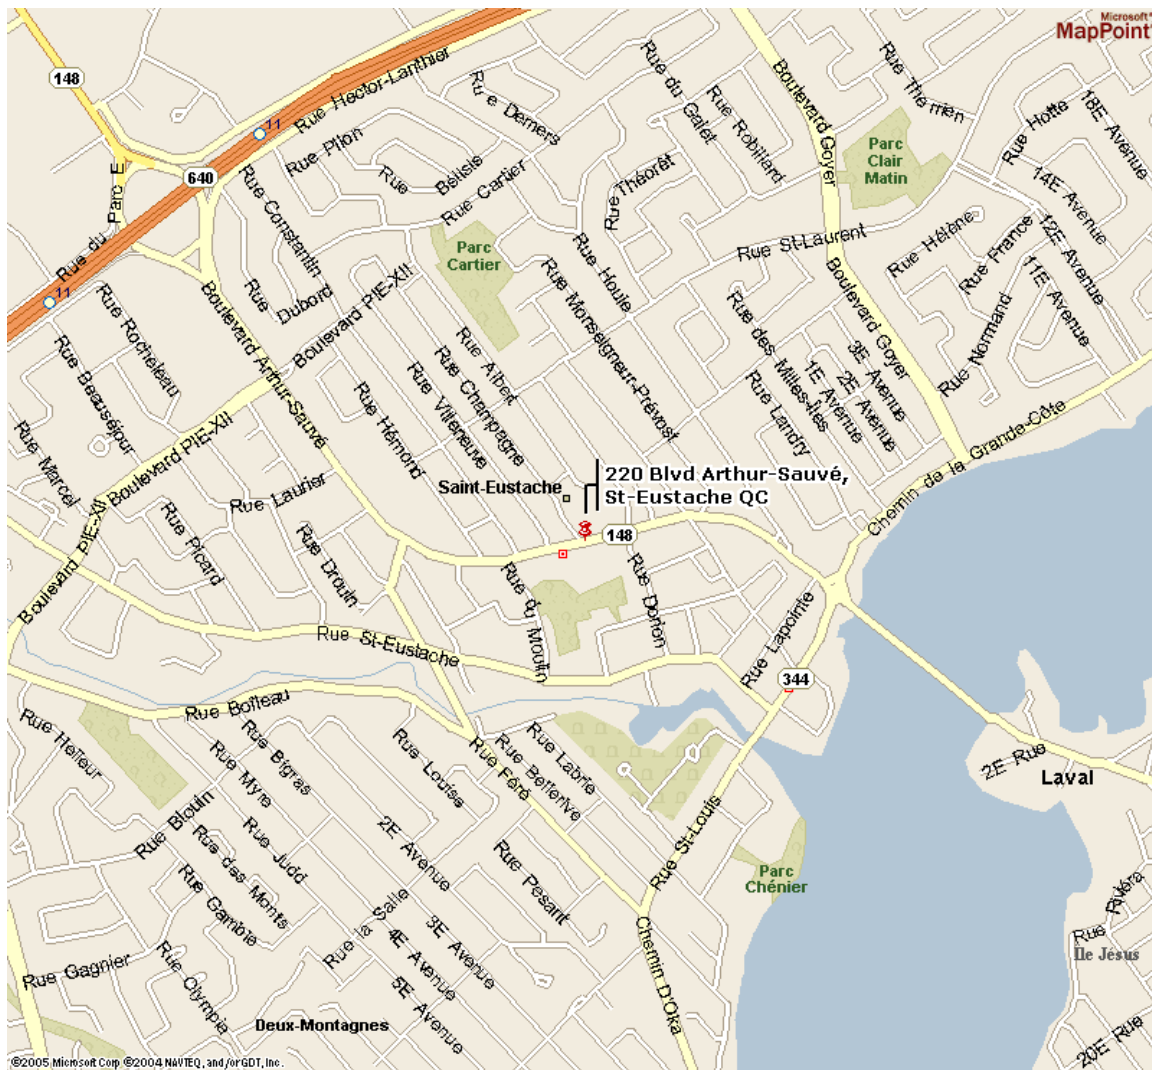

ARÉNA DE SAINT-EUSTACHE

220 Boul. Arthur Sauvé

DIRECTION :

- De l'autoroute 15, prenez la sortie 20-O en direction de St-Eustache ou si vous venez de l'autoroute 13, prenez la dernière sortie de l'autoroute direction Ouest (St-Eustache).
- Ensuite, prenez la sortie 11 (Boul. Arthur Sauvé) direction Sud.
- Passez en dessous du viaduc.
- Allez jusqu'au 220 Boul. Arthur Sauvé (l'aréna sera à votre droite).